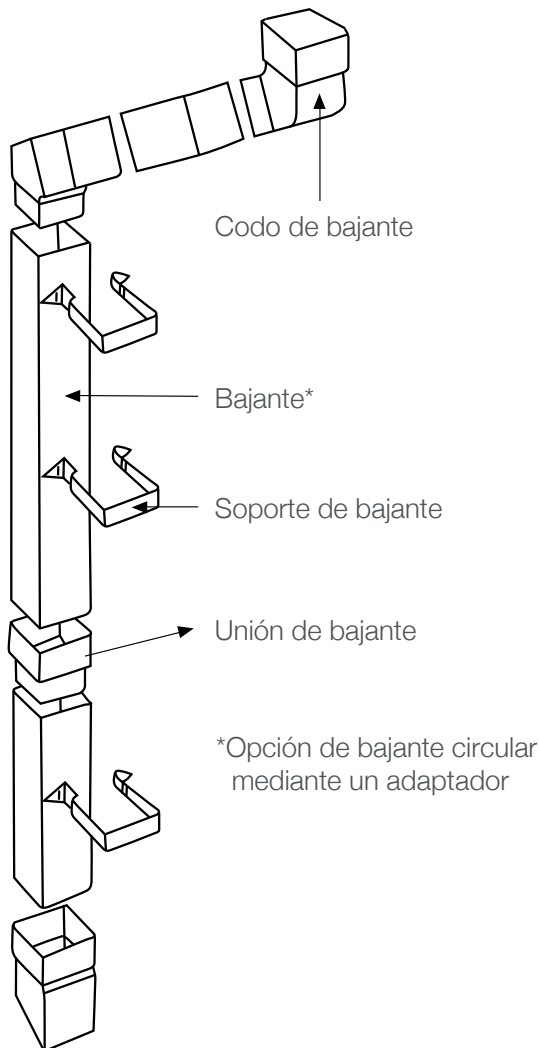

FOLLETO COMERCIAL

CANALETAS

Funcionales
Estéticas
Inalterables

 800 6 AMANCO (262626)

 www.amancowavin.com.mx

   @amancowavinmx

Por su diseño especial, permite la conducción de un mayor volumen de agua y ofrece una novedosa alternativa con su perfil "estilo colonial" para decorar las fachadas.

Captar el agua de lluvia es una necesidad funcional, su caída libre desde el techo forma una cortina, ocasionando múltiples molestias. Canaletas Amanco Wavin conjugan un excelente funcionamiento y un diseño clásico realzando la estética de cada vivienda.