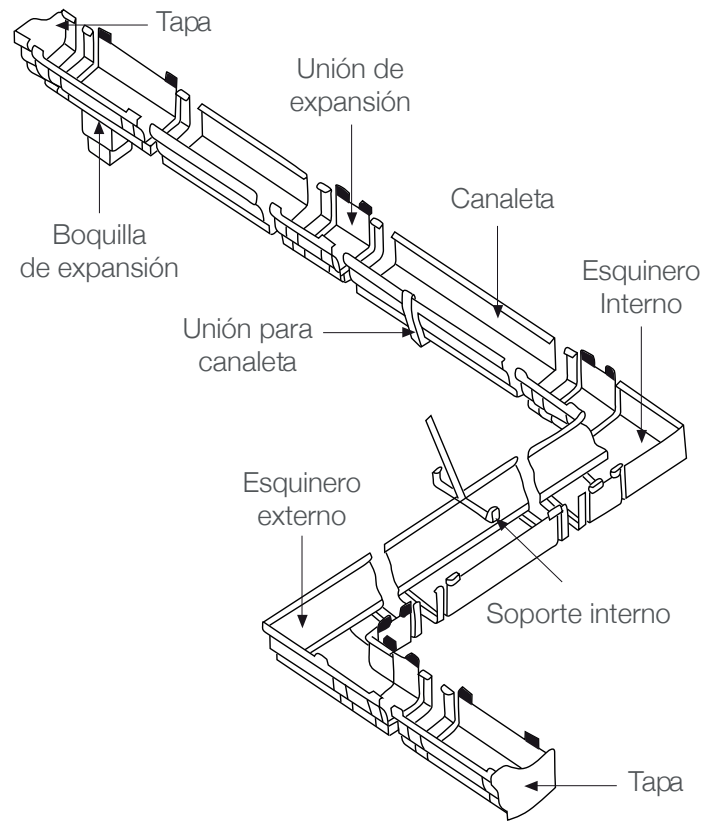

FOLLETO COMERCIAL

CANALETAS

Funcionales
Estéticas
Inalterables

 800 6 AMANCO (262626)

 www.amancowavin.com.mx

   @amancowavinmx

Por su diseño especial, permite la conducción de un mayor volumen de agua y ofrece una novedosa alternativa con su perfil "estilo colonial" para decorar las fachadas.

Captar el agua de lluvia es una necesidad funcional, su caída libre desde el techo forma una cortina, ocasionando múltiples molestias. Canaletas Amanco Wavin conjugan un excelente funcionamiento y un diseño clásico realzando la estética de cada vivienda.